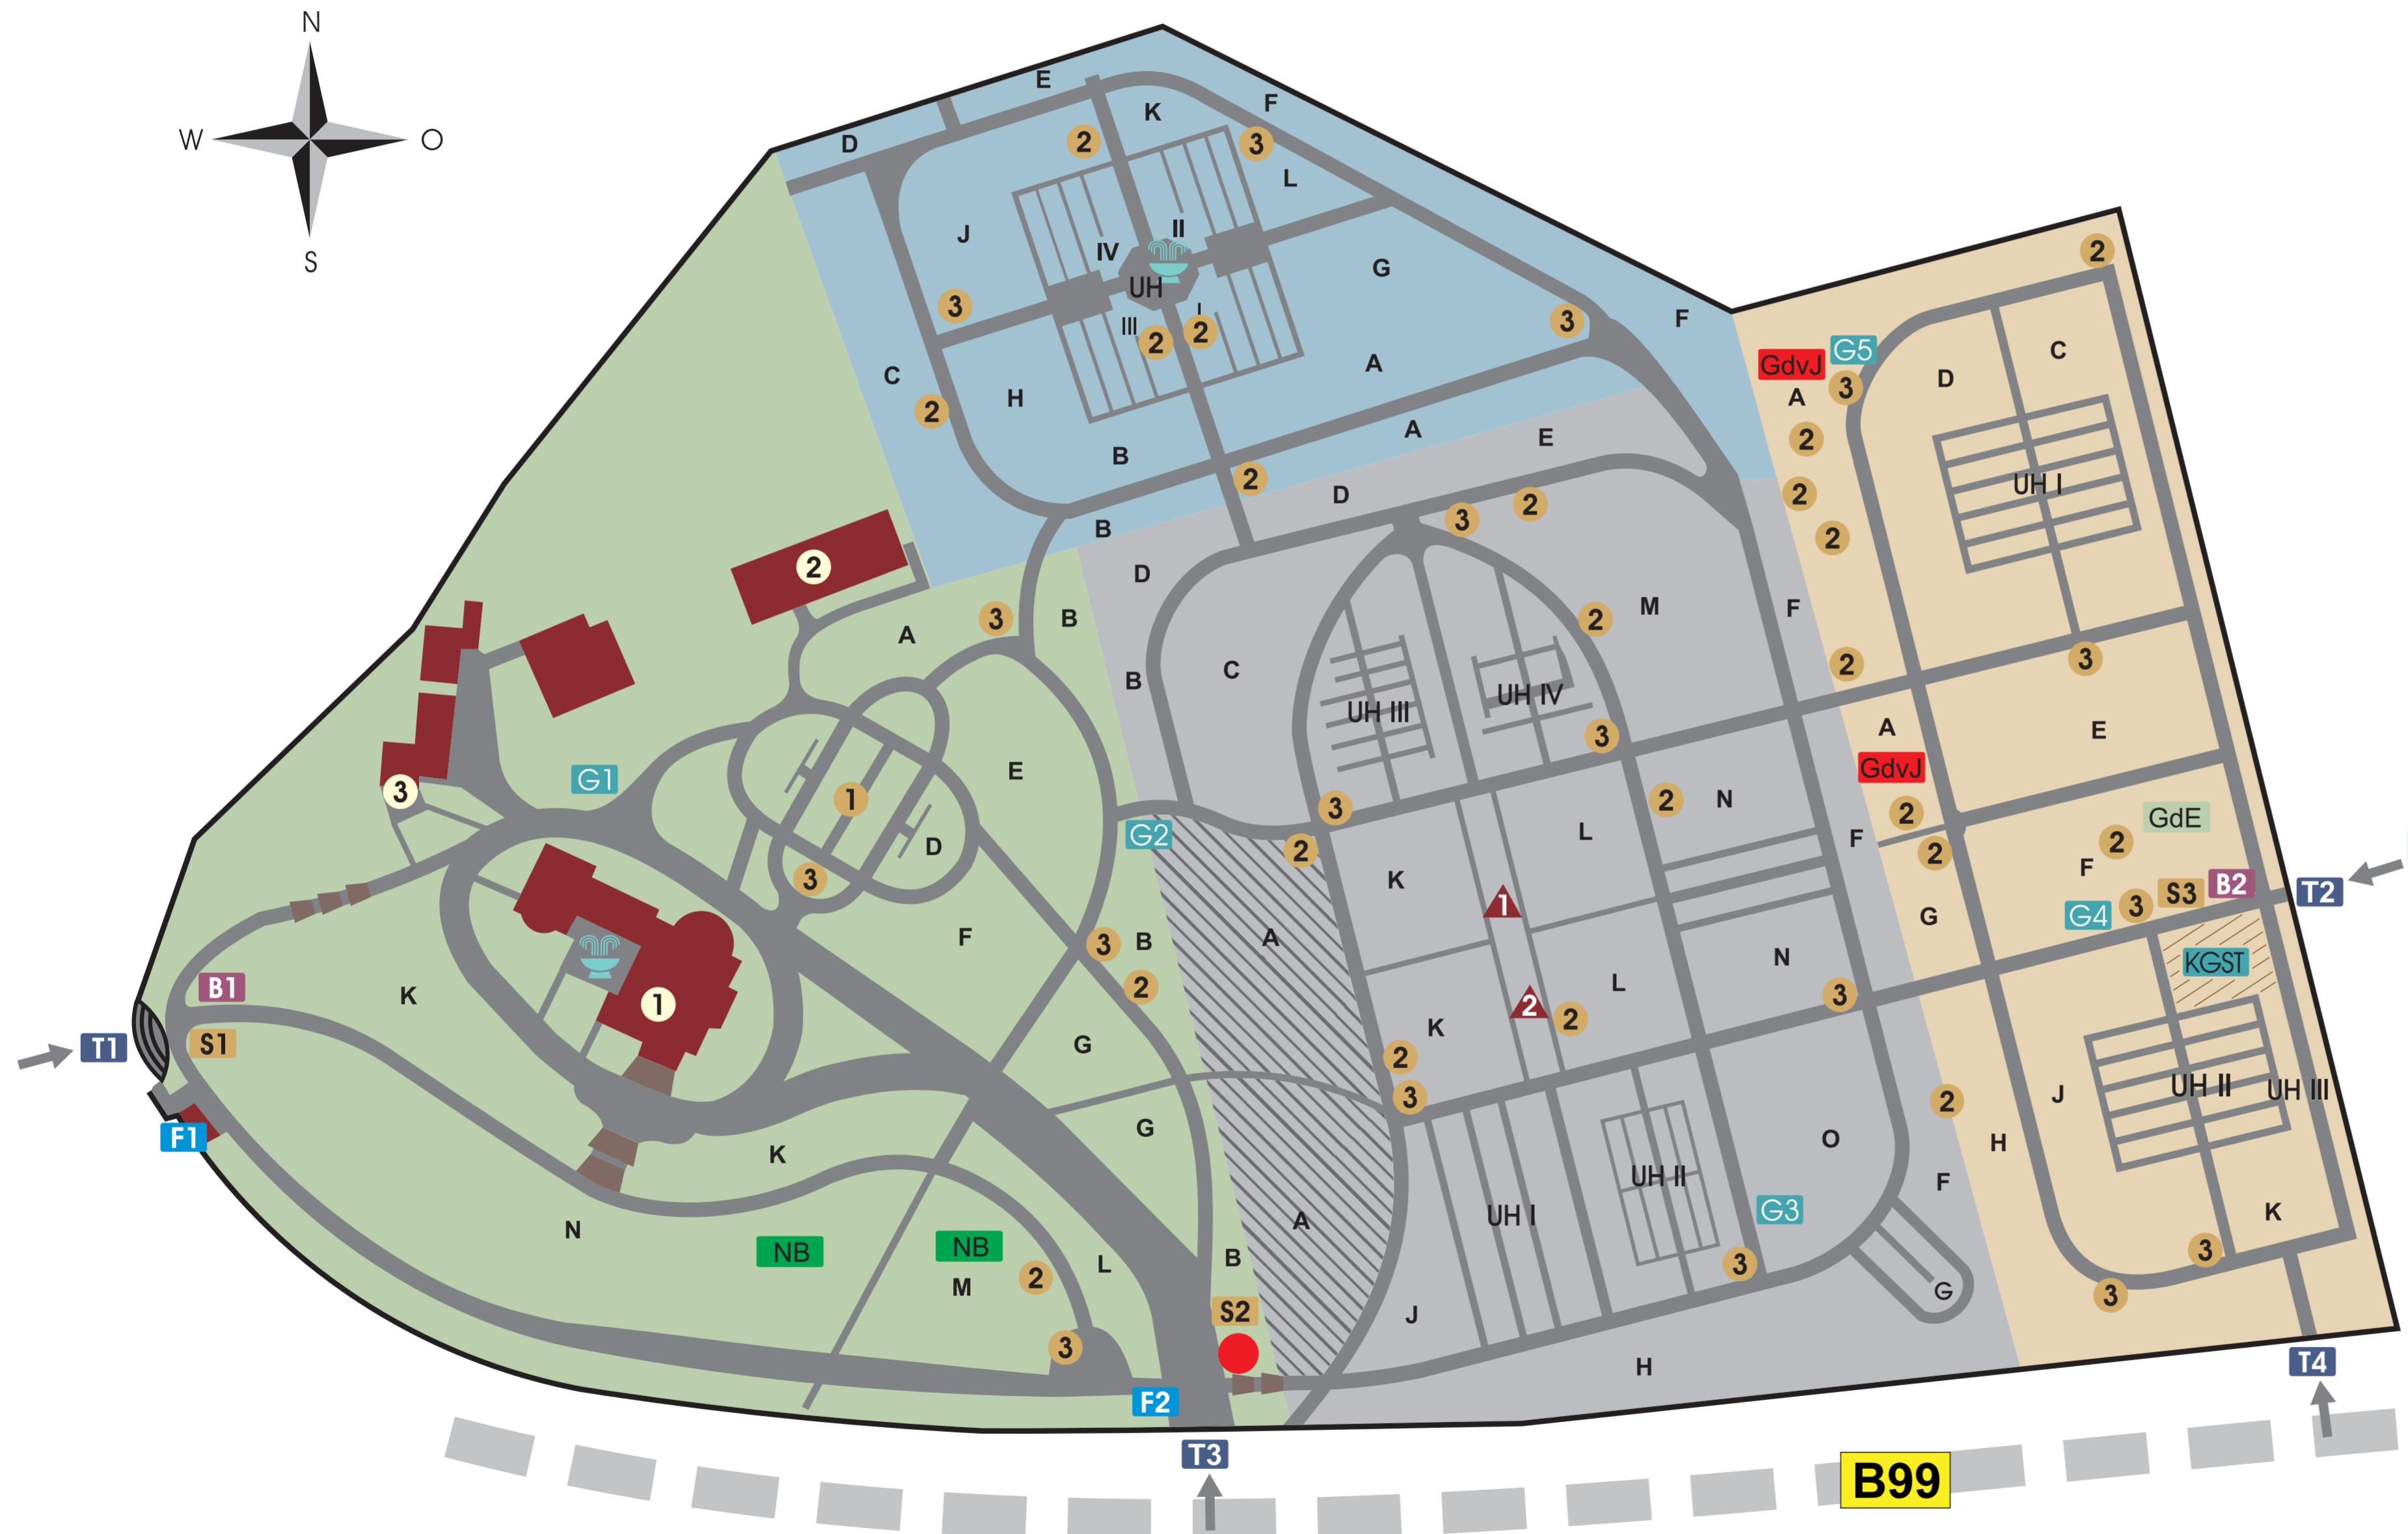

Lageplan Urnenhain Zittau

Legende

- Standort
- 1 Krematorium / Feierhalle
- 2 Bestattungsdienst / Friedhofsverwaltung
- 3 Toiletten
- T Ein- und Ausgänge
- P Besucherparkplatz
- F Fahrradständer
- B Bolderwagenstation
- S Schaukasten
- G Gießkannen
- Springbrunnen
- Teil I
- Teil II
- Teil III
- Teil IV
- Urnengemeinschaftsanlage
- ▲ Gedenksteine
- UH** Urnenhof
- KGST Kindergrabstätte
- GdE Garten der Erinnerung
- NB Naturbestattung
- GdvJ Garten der vier Jahreszeiten
- 1 Mustergrabanlage
- 2 Sitzplatz
- 3 Wasserstelle / Containerstandort

▲ Zum Gedenken der Opfer der SED-Diktatur 1950 - 1956

▲ Zum Gedenken an die Opfer des Faschismus in den ehem. ZITT-Werken